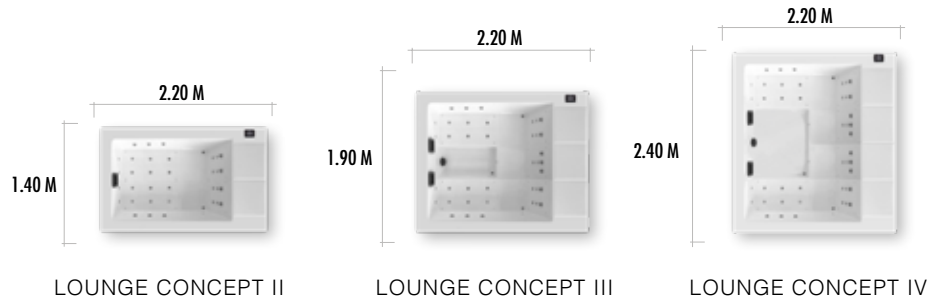

LOUNGE CONCEPT

LE SPA DESIGN

portcrl 

GAMME

FONCTIONNALITÉS

	LOUNGE CONCEPT II	LOUNGE CONCEPT III	LOUNGE CONCEPT IV
POMPE DE CIRCULATION	-	-	-
POMPE(S) 2 VITESSES	1	1	1
POMPE(S) DE MASSAGE	-	-	-
BLOWER	1	1	1
TOTAL DE JETS	35	40	45
COQUE	CORIL®	CORIL®	CORIL®
PANNEAUX	ALUPANELS	ALUPANELS	ALUPANELS
COUVERTURE	✓	✓	✓
ILUMINATION	INSHELL LEDS	INSHELL LEDS	INSHELL LEDS
REFERENCE	SPALC2001C	SPALC3001C	SPALC4001C
PRIX (€)	8.500 €	10.000 €	11.500 €