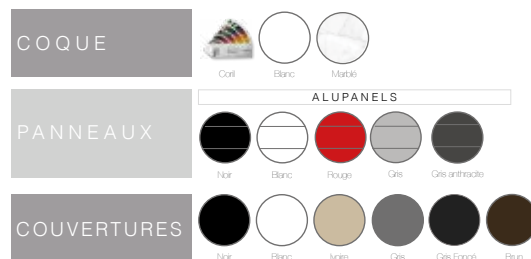

COULEURS

PRIX DÉTAILLÉ

	LED		CORIL	
	PRIME 2L	PRIME XL	PRIME 2L	PRIME XL
SPA DE BASE <small>(PAS DE PANNEAUX - PAS DE COUVERTURE)</small>	12.700 € SPAPR2LO3S	13.600 € SPAPRXLO3S	13.300 € SPAPR2LO1S	14.200 € SPAPRXLO1S
PANNEAUX	1.000 € SPAPALU	1.000 € SPAPALU	1.000 € SPAPALU	1.000 € SPAPALU
COUVERTURE	600 € SPACOVER	600 € SPACOVER	600 € SPACOVER	600 € SPACOVER
PRIX (€)	14.300 €	15.200 €	14.900 €	15.800 €