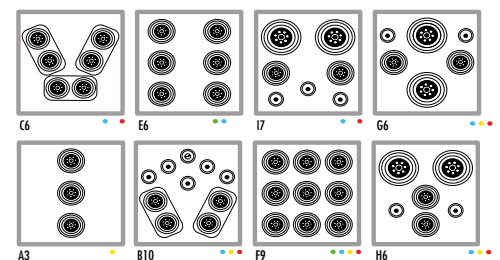

V-JETS

Personnalisez et améliorez les sensations de massage grâce aux différents choix de configuration de jet.

EXCLUSIF: LOUNGE CONCEPT