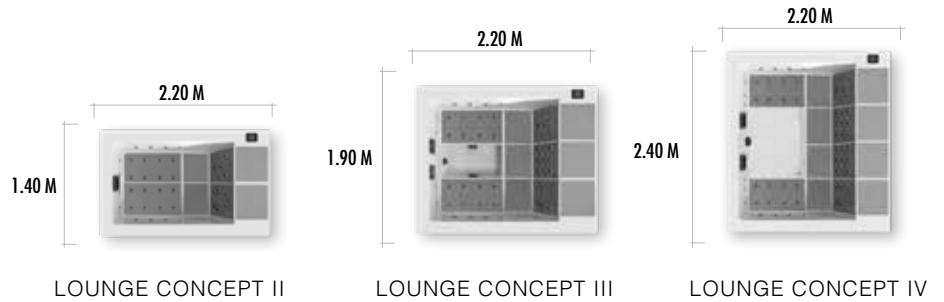

LOUNGE CONCEPT

LE SPA DESIGN

portcrl 

GAMME

FONCTIONNALITÉS

	LOUNGE CONCEPT II	LOUNGE CONCEPT III	LOUNGE CONCEPT IV
POMPE DE CIRCULATION	-	-	-
POMPE(S) 2 VITESSES	1	1	1
POMPE(S) DE MASSAGE	-	-	-
BLOWER	1	1	1
TOTAL DE JETS	35	40	45
COQUE	CORIL®	CORIL®	CORIL®
PANNEAUX	ALUPANELS	ALUPANELS	ALUPANELS
COUVERTURE	✓	✓	✓
ILUMINATION	INSHELL LEDS	INSHELL LEDS	INSHELL LEDS
REFERENCE	SPALC2001C	SPALC3001C	SPALC4001C
PRIX (€)	8.500 €	10.000 €	11.500 €

COULEURS

COQUE	
PANNEAUX	ALUPANELS
COUVERTURES	

PRIX DÉTAILLÉ

	LOUNGE CONCEPT II	LOUNGE CONCEPT III	LOUNGE CONCEPT IV
SPA DE BASE <small>(PAS DE PANNEAUX, PAS DE COUVERTURE)</small>	7.000 € SPALC2001S	8.450 € SPALC3001S	9.900 € SPALC4001S
PANNEAUX	1.000 € SPAPALU	1.000 € SPAPALU	1.000 € SPAPALU
COUVERTURE	500 € SPACOVER	550 € SPACOVER	600 € SPACOVER
PRIX (€)	8.500 €	10.000 €	11.500 €

LOUNGE CONCEPT | SUPREME

portcrl

GAMME

FONCTIONNALITÉS

	LOUNGE CONCEPT II	LOUNGE CONCEPT III	LOUNGE CONCEPT IV
POMPE DE CIRCULATION	1	1	1
POMPE(S) 2 VITESSES	1	2	2
POMPE(S) DE MASSAGE	-	-	-
BLOWER	1	1	1
TOTAL DE JETS	38	46	49
V- JETS	C6 + E6	C6 + E6 + G6	C6 + A3 + E6 + G6
COQUE	CORIL®	CORIL®	CORIL®
PANNEAUX	ALUPANELS	ALUPANELS	ALUPANELS
COUVERTURE	✓	✓	✓
ILUMINATION	INSHELL LEDS	INSHELL LEDS	INSHELL LEDS
REFERENCE	SPALC2002C	SPALC3002C	SPALC4002C
PRIX (€)	11.000 €	12.500 €	14.000 €