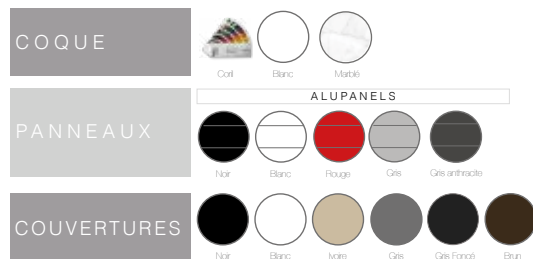

COULEURS

PRIX DÉTAILLÉ

	LED			CORIL		
	DOUBLE 320	DOUBLE 520	DOUBLE 620	DOUBLE 320	DOUBLE 520	DOUBLE 620
SPA DE BASE (PAS DE PANNEAUX, PAS DE COUVERTURE)	8.500 € SPADB3206S	9.850 € SPADB5206S	10.800 € SPADB6206S	9.100 € SPADB3203S	10.450 € SPADB5203S	11.400 € SPADB6203S
PANNEAUX	1.000 € SPAPALU	1.000 € SPAPALU	1.000 € SPAPALU	1.000 € SPAPALU	1.000 € SPAPALU	1.000 € SPAPALU
COUVERTURE	500 € SPACOVER	550 € SPACOVER	600 € SPACOVER	500 € SPACOVER	550 € SPACOVER	600 € SPACOVER
PRIX (€)	10.000 €	11.400 €	12.400 €	10.600 €	12.000 €	13.000 €