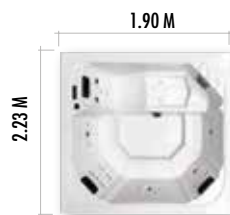

RIA

portcrl^o

GAMME

RIA S2

RIA M2

RIA R21

FONCTIONNALITÉS

	RIA S2	RIA M2	RIA R21
POMPE DE CIRCULATION	-	-	-
POMPE(S) 2 VITESSES	1	1	1
POMPE(S) DE MASSAGE	-	-	-
BLOWER	-	-	-
TOTAL DE JETS	15	30	25
COQUE	BLANC	BLANC	BLANC
PANNEAUX	ECOWOOD	ECOWOOD	ECOWOOD
COUVERTURE	✓	✓	✓
ILUMINATION	BLANC	BLANC	BLANC
REFERENCE	SPARSM201C	SPARMM201C	SPARR2101C
PRIX (€)	4.900€	5.950€	6.800€