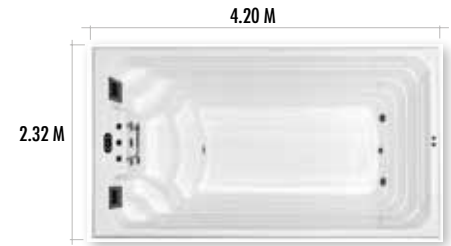

POWER 15

FONCTIONNALITÉS

	POWER 12		POWER 15	
	P12 ENERGY	P12 ITECH ^{NEW}	P15 PRO	P15 ITECH ^{NEW}
PROFONDEUR (CM)	120	120	150	150
JETS NCC	4	3 XL	6	3 XL
POMPES NCC	2	3	3	3
BLOWER	-	-	-	-
POMPE DE MASSAGE	-	-	-	-
COQUE	BLANC	BLANC	BLANC	BLANC
PANNEAUX	ECOWOOD	ECOWOOD	ECOWOOD	ECOWOOD
COUVERTURE	✓	✓	✓	✓
ILUMINATION	CHROMOTHÉRAPIE SPOT	CHROMOTHÉRAPIE SPOT	CHROMOTHÉRAPIE SPOT	CHROMOTHÉRAPIE SPOT
REFERENCE	SPASW1202C	SPASW1204C	SPASW1503C	SPASW1504C
PRIX (€)	17.990€	18.990€	20.500€	20.990€