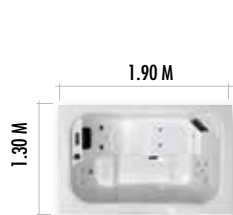

GAMME

RIA S2