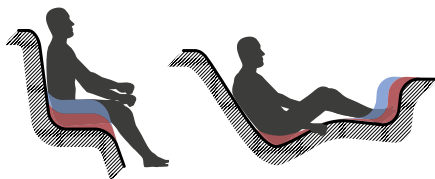

MICROSILK®

MICROSILK® for Spas
TIMELESS BEAUTY

Le Microsilk est une fonction de spa supplémentaire créée par un pompe spéciale et un circuit hydraulique autonome pour générer des milliers de microbulles. Les microbulles du système augmentent le niveau d'oxygène dans l'eau, ce qui améliore la production naturelle de collagène, réduisant les ridules et les rides.

EXCLUSIF: PRIME, LOUNGE CONCEPT, LUX ET DOUBLE

SIÈGES RÉGLABLES

Cette option vous permet d'adapter la taille des sièges de votre premier spa. Avec cette option, il est possible d'ajuster le ou les sièges principaux de votre spa en 5 ou 12 cm.