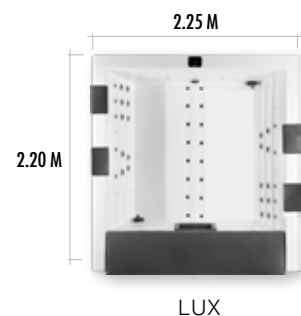

GAMME

LUX

FONCTIONNALITÉS

	BLANC	CORIL
	LUX	LUX
POMPE DE CIRCULATION	1	1
POMPE(S) 2 VITESSES	-	-
POMPE(S) DE MASSAGE	2	2
BLOWER	1	1
TOTAL DE JETS	45	45
COQUE	BLANC OU MARBLÉ	CORIL®
PANNEAUX	ALUPANELS	ALUPANELS
COUVERTURE	✓	✓
ILUMINATION	LEDS	INHELL LEDS
REFERENCE	SPALUX02C	SPALUX02C
PRIX (€)	10.600€	11.200€

TECHNOLOGIES